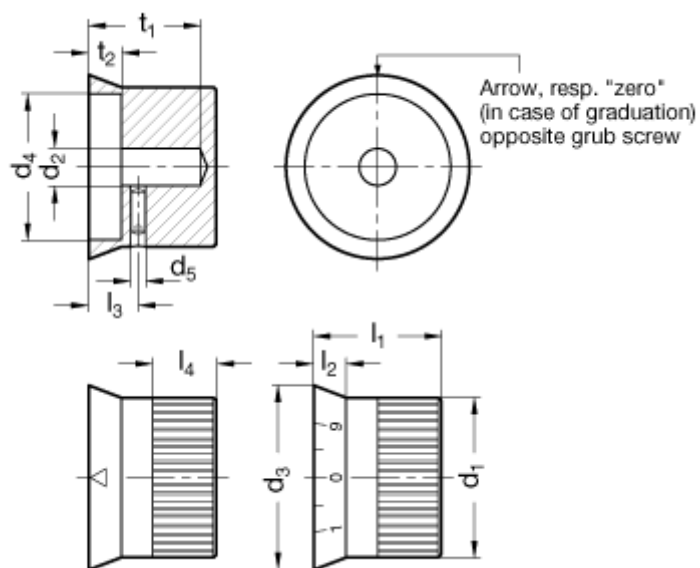

Varenummer: 201042172
Beskrivelse: E+G skalering i Aluminium
GN 723.4-34-B6-N

Mål

d1 = 34	l4 = 13
d2 = B 6	t1 = 26,5
d3 = 41	t2 = 9,5
d4 = 29,5	
d5 = M5	
l1 = 29,5	
l2 = 9,5	
l3 = 13,5	